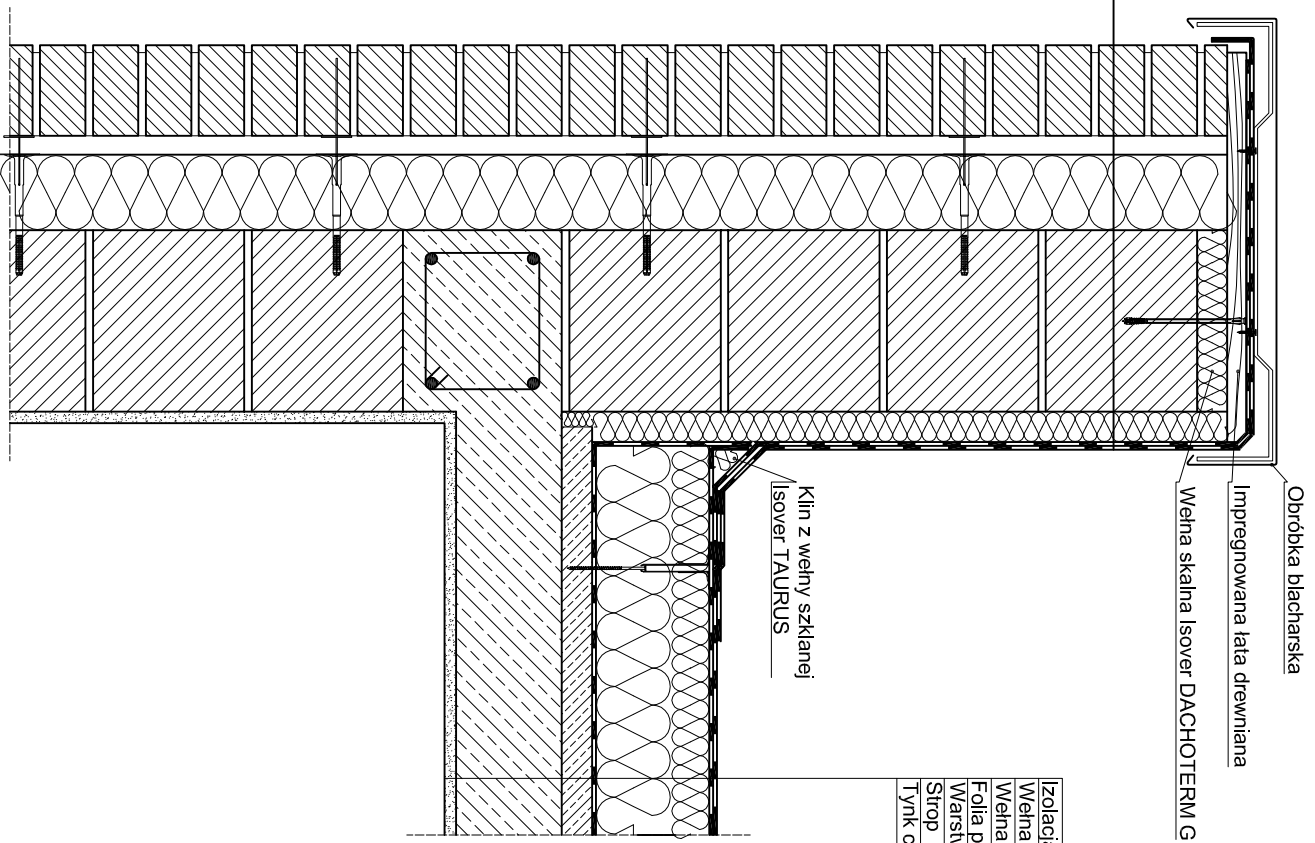

Izolacja przeciwwodna  
 Wełna skalna Isover DACHOTER G  
 Mur  
 Wełna skalna Isover POL TERM MAX PLUS  
 Szczelna wentylacyjna  
 Cegła elewacyjna

Izolacja przeciwwodna  
 Wełna szklana Isover TUP  
 Wełna szklana Isover TAURUS  
 Folia parozizolacyjna Isover STOPAIR  
 Warstwa spadkowa  
 Strop  
 Tynk cementowo-wapienny WEBER

Klin z wełny szklanej  
 Isover TAURUS

Ochróbka blacharska

Impregnowana łała drewniana

Wełna skalna Isover DACHOTER G

			
Obiekt			
Lokalizacja			
Tytuł rys.	<b>Stropodach pełny kryty papą - połączenie z attyką - Zestaw Platynowy Dach</b>		
Data	Faza projektu	Skala	Nr. detalu
		<b>1:10</b>	<b>2.02</b>